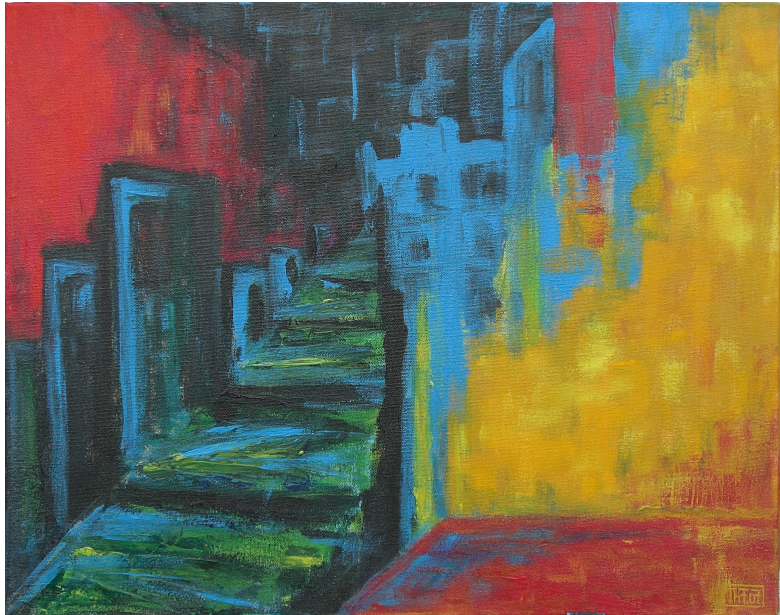

Malalbum 2006-07

Abbildungsverzeichnis

1	Venedig, Canal Grande, 60x60	2
2	Grado, 60x60	2
3	Wolfsnacht Acryl auf Karton 30x40	2
4	Splash	3
5	Blue In Red, 50x70	3
6	Wide Glow, Mischtechnik,60x50	3
7	Vexiert 1, 50x40	4
8	Dreams, 50x40	4
9	Sonnenblume, 60x50	4
10	Vom Apfel zum Essig, 40x50	5
11	Reflexion, 50x40	5
12	Tulpen, 80x60	5
13	Melange,Mischtechnik, je 30x70	6
14	Tulpen x 3	6
15	Kleinigkeiten im Gelb, 30x30	6
16	Ohne Titel, 30x30	7
17	Mystic Age, 40x40	7
18	Piran im Spätsommer	7
19	Stardust, Acryl, Mischtechnik30x30	8
20	Sunset, Acryl, Mischtechnik 30x30	8
21	Esther, Acryl, 50x60	8
22	Flowers 1, Acryl auf Karton, 30x40	9
23	Flowers 2 Acryl auf Karton, 30x40	9
24	Hotstream, Acryl auf Karton, 30x40	9
25	Herbst, 60x60	10
26	Acryl, Mischtechnik 50x40	10
27	Weinhang, 50x60	10
28	Farbenspiel, 30x70	11
29	Ohne Titel, 30x30	11
30	Rot, 60x50	11
31	After Midnight, 50x60	12
32	Stilleben, 60x60	12
33	Stilleben 2, 40x60	12
34	Ohne Titel, 30x40	13
35	Kleinigkeiten in Grün, 30x30	13
36	Frachthafen, 50x60	13
37	Tulpe und Co., 30x80	14
38	Safen in Schönau, Acryl,50x60	14

Abb. 1: Venedig, Canal Grande, 60x60

Abb. 2: Grado, 60x60

Abb. 3: Wolfsnacht Acryl auf Karton 30x40

Abb. 4: Splash

Abb. 5: Blue In Red, 50x70

Abb. 6: Wide Glow, Mischtechnik, 60x50

Abb. 7: Vexiert 1, 50x40

Abb. 8: Dreams, 50x40

Abb. 9: Sonnenblume, 60x50

Abb. 10: Vom Apfel zum Essig, 40x50

Abb. 11: Reflexion, 50x40

Abb. 12: Tulpen, 80x60

Abb. 13: Melange, Mischtechnik, je 30x70

Abb. 14: Tulpen x 3

Abb. 15: Kleinigkeiten im Gelb, 30x30