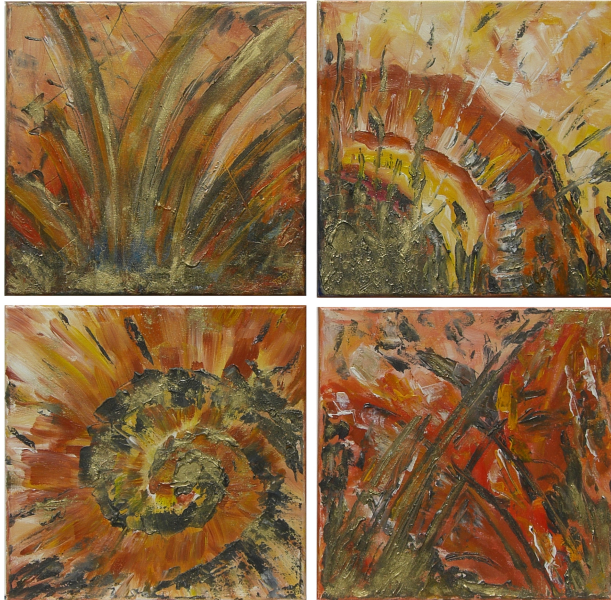

Malalbum 2006-07

Abbildungsverzeichnis

1	Venedig, Canal Grande, 60x60	2
2	Grado, 60x60	2
3	Wolfsnacht Acryl auf Karton 30x40	2
4	Splash	3
5	Blue In Red, 50x70	3
6	Wide Glow, Mischtechnik,60x50	3
7	Vexiert 1, 50x40	4
8	Dreams, 50x40	4
9	Sonnenblume, 60x50	4
10	Vom Apfel zum Essig, 40x50	5
11	Reflexion, 50x40	5
12	Tulpen, 80x60	5
13	Melange,Mischtechnik, je 30x70	6
14	Tulpen x 3	6
15	Kleinigkeiten im Gelb, 30x30	6
16	Ohne Titel, 30x30	7
17	Mystic Age, 40x40	7
18	Piran im Spätsommer	7
19	Stardust, Acryl, Mischtechnik30x30	8
20	Sunset, Acryl, Mischtechnik 30x30	8
21	Esther, Acryl, 50x60	8
22	Flowers 1, Acryl auf Karton, 30x40	9
23	Flowers 2 Acryl auf Karton, 30x40	9
24	Hotstream, Acryl auf Karton, 30x40	9
25	Herbst, 60x60	10
26	Acryl, Mischtechnik 50x40	10
27	Weinhang, 50x60	10
28	Farbenspiel, 30x70	11
29	Ohne Titel, 30x30	11
30	Rot, 60x50	11
31	After Midnight, 50x60	12
32	Stilleben, 60x60	12
33	Stilleben 2, 40x60	12
34	Ohne Titel, 30x40	13
35	Kleinigkeiten in Grün, 30x30	13
36	Frachthafen, 50x60	13
37	Tulpe und Co., 30x80	14
38	Safen in Schönau, Acryl,50x60	14

Abb. 1: Venedig, Canal Grande, 60x60

Abb. 2: Grado, 60x60

Abb. 3: Wolfsnacht Acryl auf Karton 30x40

Abb. 4: Splash

Abb. 5: Blue In Red, 50x70

Abb. 6: Wide Glow, Mischtechnik, 60x50

Abb. 7: Vexiert 1, 50x40

Abb. 8: Dreams, 50x40

Abb. 9: Sonnenblume, 60x50

Abb. 10: Vom Apfel zum Essig, 40x50

Abb. 11: Reflexion, 50x40

Abb. 12: Tulpen, 80x60

Abb. 13: Melange, Mischtechnik, je 30x70

Abb. 14: Tulpen x 3

Abb. 15: Kleinigkeiten im Gelb, 30x30

Abb. 16: Ohne Titel, 30x30

Abb. 17: Mystic Age, 40x40

Abb. 18: Piran im Spätsommer

Abb. 19: Stardust, Acryl, Mischtechnik 30x30

Abb. 20: Sunset, Acryl, Mischtechnik 30x30

Abb. 21: Esther, Acryl, 50x60

Abb. 22: Flowers 1, Acryl auf Karton, 30x40