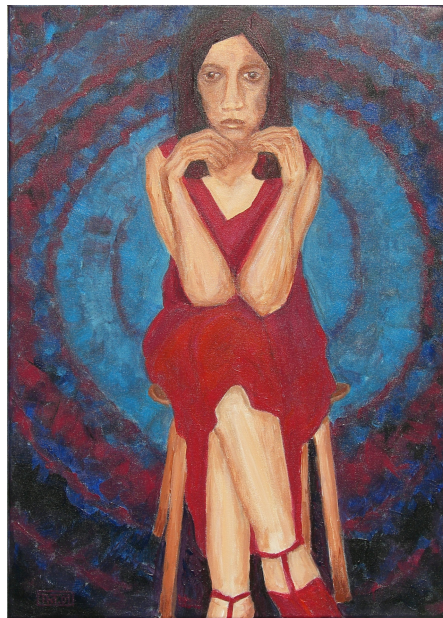

Malalbum 2006-07

Abbildungsverzeichnis

1	Venedig, Canal Grande, 60x60	2
2	Grado, 60x60	2
3	Wolfsnacht Acryl auf Karton 30x40	2
4	Splash	3
5	Blue In Red, 50x70	3
6	Wide Glow, Mischtechnik,60x50	3
7	Vexiert 1, 50x40	4
8	Dreams, 50x40	4
9	Sonnenblume, 60x50	4
10	Vom Apfel zum Essig, 40x50	5
11	Reflexion, 50x40	5
12	Tulpen, 80x60	5
13	Melange,Mischtechnik, je 30x70	6
14	Tulpen x 3	6
15	Kleinigkeiten im Gelb, 30x30	6
16	Ohne Titel, 30x30	7
17	Mystic Age, 40x40	7
18	Piran im Spätsommer	7
19	Stardust, Acryl, Mischtechnik30x30	8
20	Sunset, Acryl, Mischtechnik 30x30	8
21	Esther, Acryl, 50x60	8
22	Flowers 1, Acryl auf Karton, 30x40	9
23	Flowers 2 Acryl auf Karton, 30x40	9
24	Hotstream, Acryl auf Karton, 30x40	9
25	Herbst, 60x60	10
26	Acryl, Mischtechnik 50x40	10
27	Weinhang, 50x60	10
28	Farbenspiel, 30x70	11
29	Ohne Titel, 30x30	11
30	Rot, 60x50	11
31	After Midnight, 50x60	12
32	Stilleben, 60x60	12
33	Stilleben 2, 40x60	12
34	Ohne Titel, 30x40	13
35	Kleinigkeiten in Grün, 30x30	13
36	Frachthafen, 50x60	13
37	Tulpe und Co., 30x80	14
38	Safen in Schönau, Acryl,50x60	14

Abb. 1: Venedig, Canal Grande, 60x60

Abb. 2: Grado, 60x60

Abb. 3: Wolfsnacht Acryl auf Karton 30x40

Abb. 4: Splash

Abb. 5: Blue In Red, 50x70

Abb. 6: Wide Glow, Mischtechnik, 60x50

Abb. 7: Vexiert 1, 50x40

Abb. 8: Dreams, 50x40