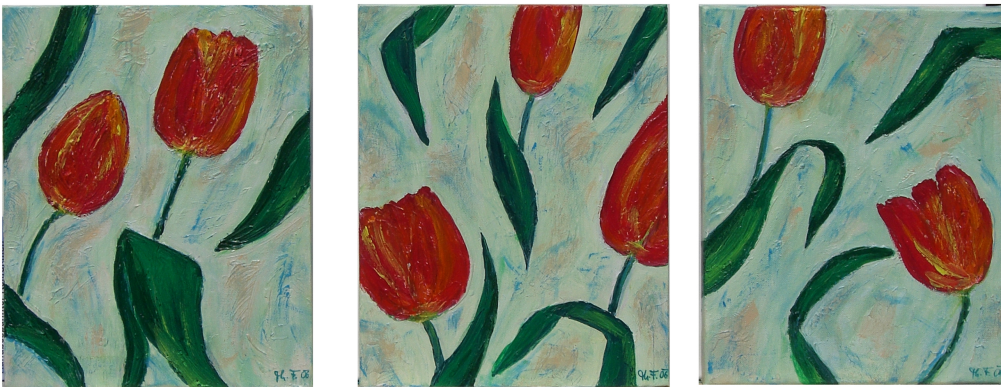

Malalbum 2006-07

Abbildungsverzeichnis

1	Venedig, Canal Grande, 60x60	2
2	Grado, 60x60	2
3	Wolfsnacht Acryl auf Karton 30x40	2
4	Splash	3
5	Blue In Red, 50x70	3
6	Wide Glow, Mischtechnik,60x50	3
7	Vexiert 1, 50x40	4
8	Dreams, 50x40	4
9	Sonnenblume, 60x50	4
10	Vom Apfel zum Essig, 40x50	5
11	Reflexion, 50x40	5
12	Tulpen, 80x60	5
13	Melange,Mischtechnik, je 30x70	6
14	Tulpen x 3	6
15	Kleinigkeiten im Gelb, 30x30	6
16	Ohne Titel, 30x30	7
17	Mystic Age, 40x40	7
18	Piran im Spätsommer	7
19	Stardust, Acryl, Mischtechnik30x30	8
20	Sunset, Acryl, Mischtechnik 30x30	8
21	Esther, Acryl, 50x60	8
22	Flowers 1, Acryl auf Karton, 30x40	9
23	Flowers 2 Acryl auf Karton, 30x40	9
24	Hotstream, Acryl auf Karton, 30x40	9
25	Herbst, 60x60	10
26	Acryl, Mischtechnik 50x40	10
27	Weinhang, 50x60	10
28	Farbenspiel, 30x70	11
29	Ohne Titel, 30x30	11
30	Rot, 60x50	11
31	After Midnight, 50x60	12
32	Stilleben, 60x60	12
33	Stilleben 2, 40x60	12
34	Ohne Titel, 30x40	13
35	Kleinigkeiten in Grün, 30x30	13
36	Frachthafen, 50x60	13
37	Tulpe und Co., 30x80	14
38	Safen in Schönau, Acryl,50x60	14

Abb. 1: Venedig, Canal Grande, 60x60

Abb. 2: Grado, 60x60

Abb. 3: Wolfsnacht Acryl auf Karton 30x40

Abb. 4: Splash

Abb. 5: Blue In Red, 50x70

Abb. 6: Wide Glow, Mischtechnik, 60x50

Abb. 7: Vexiert 1, 50x40

Abb. 8: Dreams, 50x40

Abb. 9: Sonnenblume, 60x50

Abb. 10: Vom Apfel zum Essig, 40x50

Abb. 11: Reflexion, 50x40

Abb. 12: Tulpen, 80x60

Abb. 13: Melange, Mischtechnik, je 30x70

Abb. 14: Tulpen x 3

Abb. 15: Kleinigkeiten im Gelb, 30x30

Abb. 16: Ohne Titel, 30x30

Abb. 17: Mystic Age, 40x40

Abb. 18: Piran im Spätsommer

Abb. 19: Stardust, Acryl, Mischtechnik 30x30

Abb. 20: Sunset, Acryl, Mischtechnik 30x30

Abb. 21: Esther, Acryl, 50x60

Abb. 22: Flowers 1, Acryl auf Karton, 30x40