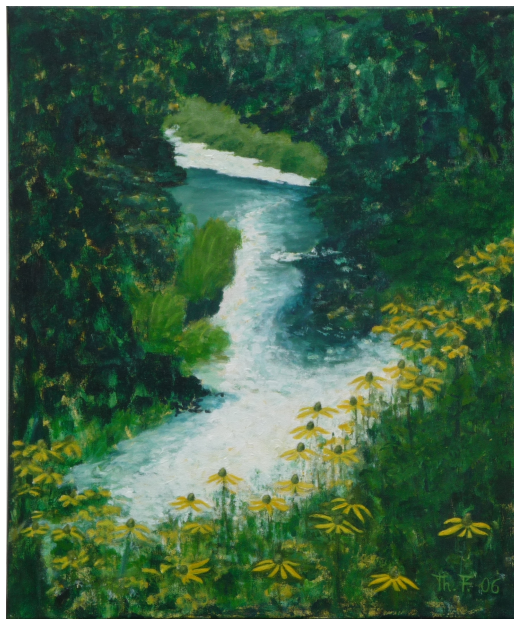

Malalbum 2006-07

Abbildungsverzeichnis

1	Venedig, Canal Grande, 60x60	2
2	Grado, 60x60	2
3	Wolfsnacht Acryl auf Karton 30x40	2
4	Splash	3
5	Blue In Red, 50x70	3
6	Wide Glow, Mischtechnik,60x50	3
7	Vexiert 1, 50x40	4
8	Dreams, 50x40	4
9	Sonnenblume, 60x50	4
10	Vom Apfel zum Essig, 40x50	5
11	Reflexion, 50x40	5
12	Tulpen, 80x60	5
13	Melange,Mischtechnik, je 30x70	6
14	Tulpen x 3	6
15	Kleinigkeiten im Gelb, 30x30	6
16	Ohne Titel, 30x30	7
17	Mystic Age, 40x40	7
18	Piran im Spätsommer	7
19	Stardust, Acryl, Mischtechnik30x30	8
20	Sunset, Acryl, Mischtechnik 30x30	8
21	Esther, Acryl, 50x60	8
22	Flowers 1, Acryl auf Karton, 30x40	9
23	Flowers 2 Acryl auf Karton, 30x40	9
24	Hotstream, Acryl auf Karton, 30x40	9
25	Herbst, 60x60	10
26	Acryl, Mischtechnik 50x40	10
27	Weinhang, 50x60	10
28	Farbenspiel, 30x70	11
29	Ohne Titel, 30x30	11
30	Rot, 60x50	11
31	After Midnight, 50x60	12
32	Stilleben, 60x60	12
33	Stilleben 2, 40x60	12
34	Ohne Titel, 30x40	13
35	Kleinigkeiten in Grün, 30x30	13
36	Frachthafen, 50x60	13
37	Tulpe und Co., 30x80	14
38	Safen in Schönau, Acryl,50x60	14

Abb. 30: Rot, 60x50

Abb. 31: After Midnight, 50x60

Abb. 32: Stilleben, 60x60

Abb. 33: Stilleben 2, 40x60

Abb. 34: Ohne Titel, 30x40

Abb. 35: Kleinigkeiten in Grün, 30x30

Abb. 36: Frachthafen, 50x60

Abb. 37: Tulpe und Co., 30x80

Abb. 38: Safen in Schönau, Acryl, 50x60