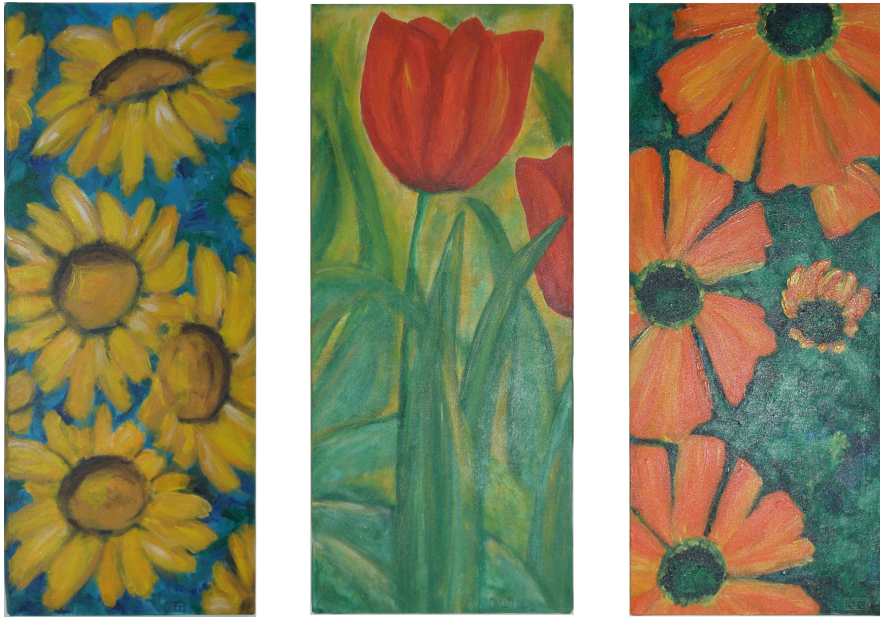

Malalbum 2006-07

Abbildungsverzeichnis

1	Venedig, Canal Grande, 60x60	2
2	Grado, 60x60	2
3	Wolfsnacht Acryl auf Karton 30x40	2
4	Splash	3
5	Blue In Red, 50x70	3
6	Wide Glow, Mischtechnik,60x50	3
7	Vexiert 1, 50x40	4
8	Dreams, 50x40	4
9	Sonnenblume, 60x50	4
10	Vom Apfel zum Essig, 40x50	5
11	Reflexion, 50x40	5
12	Tulpen, 80x60	5
13	Melange,Mischtechnik, je 30x70	6
14	Tulpen x 3	6
15	Kleinigkeiten im Gelb, 30x30	6
16	Ohne Titel, 30x30	7
17	Mystic Age, 40x40	7
18	Piran im Spätsommer	7
19	Stardust, Acryl, Mischtechnik30x30	8
20	Sunset, Acryl, Mischtechnik 30x30	8
21	Esther, Acryl, 50x60	8
22	Flowers 1, Acryl auf Karton, 30x40	9
23	Flowers 2 Acryl auf Karton, 30x40	9
24	Hotstream, Acryl auf Karton, 30x40	9
25	Herbst, 60x60	10
26	Acryl, Mischtechnik 50x40	10
27	Weinhang, 50x60	10
28	Farbenspiel, 30x70	11
29	Ohne Titel, 30x30	11
30	Rot, 60x50	11
31	After Midnight, 50x60	12
32	Stilleben, 60x60	12
33	Stilleben 2, 40x60	12
34	Ohne Titel, 30x40	13
35	Kleinigkeiten in Grün, 30x30	13
36	Frachthafen, 50x60	13
37	Tulpe und Co., 30x80	14
38	Safen in Schönau, Acryl,50x60	14

Abb. 23: Flowers 2 Acryl auf Karton, 30x40

Abb. 24: Hotstream, Acryl auf Karton, 30x40

Abb. 25: Herbst, 60x60

Abb. 26: Acryl, Mischtechnik 50x40

Abb. 27: Weinhang, 50x60

Abb. 28: Farbenspiel, 30x70

Abb. 29: Ohne Titel, 30x30

Abb. 30: Rot, 60x50

Abb. 31: After Midnight, 50x60

Abb. 32: Stilleben, 60x60

Abb. 33: Stilleben 2, 40x60

Abb. 34: Ohne Titel, 30x40

Abb. 35: Kleinigkeiten in Grün, 30x30

Abb. 36: Frachthafen, 50x60

Abb. 37: Tulpe und Co., 30x80

Abb. 38: Safen in Schönau, Acryl, 50x60