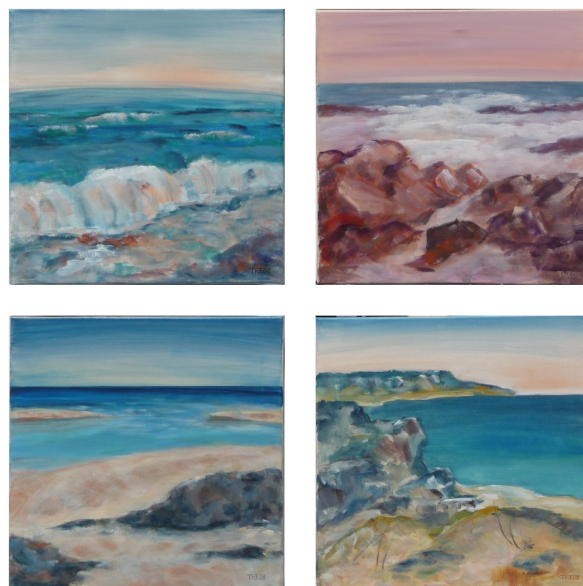

Malalbum 2008

Abbildungsverzeichnis

1	Zugang, steigend, 60x80	2
2	Südlliche Landschaft, Mischtechnik, 80x100	2
3	Alpental, Mischtechnik, 100x80	2
4	Kommt Frühling? 60x50	3
5	Design 1, Mischtechnik, 50x40	3
6	Design 2, Mischtechnik, 50x40	3
7	Pipigei, 80x60	4
8	Who Knows, 60x50	4
9	Sonnenblumenfeld, 100x70	4
10	Reflexion in blue, 50x40	5
11	Rosenstrauch, 70x50	5
12	Ohne Titel, 20x60	5
13	Flowers	6
14	Mostar, Mischtechnik, 80x80	6
15	3 Farben: Rot 2, 50x40	6
16	3 Farben; Blau, 50x40	7
17	3 Farben: Grün, 50x40	7
18	3 Farben: Rot, 50x40	7
19	Rovinj, 40x50	8
20	Abendstimmung, 50x40	8
21	Am Meer, 4 á 40x40	8
22	Strand, Mischtechnik, 90x80	9
23	2 Rosen, 60x80	9
24	Fritzmühle, 60x80	9
25	Fritzmühle, 60x60	10
26	Boote, 80x60	10
27	Uferstraße, 80x60	10
28	Wiesenbocksbart, 50x70	11
29	Orchidee, 30x80	11
30	Frühling, 70x60	11
31	Ohne Titel, 60x90	12
32	Griechisches Dorf, 50x60	12
33	Akt, 40x50	12
34	Mutter mit Kind, 30x40	13
35	Wolkenturm, Acryl auf Karton, 30x40	13
36	Am Meer, Acryl auf Karton, 30x40	13
37	Weißer Stadt, Acryl auf Karton, 30x40	14
38	Schneeberge, Acryl auf Karton, 30x40	14
39	Ohne Titel, Acryl auf Karton 40x30	14
40	Ohne Titel, Acryl auf Karton, 40x30	15

Abb. 7: Pipigei, 80x60

Abb. 8: Who Knows, 60x50

Abb. 9: Sonnenblumenfeld, 100x70

Abb. 10: Reflexion in blue, 50x40

Abb. 11: Rosenstrauch, 70x50

Abb. 12: Ohne Titel, 20x60

Abb. 13: Flowers

Abb. 14: Mostar, Mischtechnik, 80x80

Abb. 15: 3 Farben: Rot 2, 50x40

Abb. 16: 3 Farben; Blau, 50x40

Abb. 17: 3 Farben: Grün, 50x40

Abb. 18: 3 Farben: Rot, 50x40

Abb. 19: Rovinj, 40x50

Abb. 20: Abendstimmung, 50x40

Abb. 21: Am Meer, 4 á 40x40

Abb. 22: Strand, Mischtechnik, 90x80

Abb. 23: 2 Rosen, 60x80

Abb. 24: Fritzmühle, 60x80

Abb. 25: Fritzmühle, 60x60

Abb. 26: Boote, 80x60

Abb. 27: Uferstraße, 80x60

Abb. 28: Wiesenbocksbart, 50x70

Abb. 29: Orchidee, 30x80

Abb. 30: Frühling, 70x60