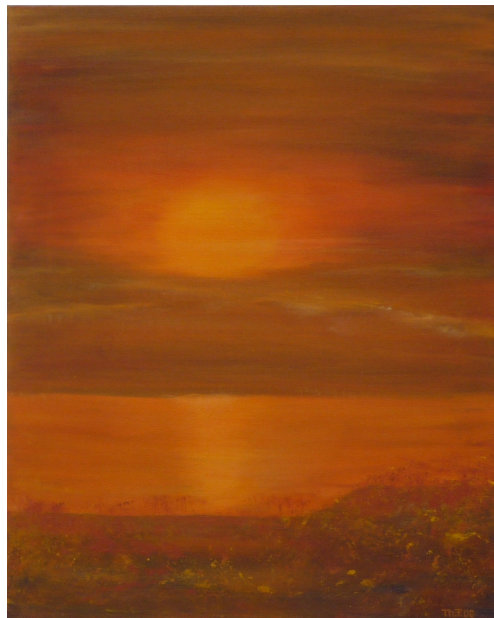

Malalbum 2008

Abbildungsverzeichnis

1	Zugang, steigend, 60x80	2
2	Südlliche Landschaft, Mischtechnik, 80x100	2
3	Alpental, Mischtechnik, 100x80	2
4	Kommt Frühling? 60x50	3
5	Design 1, Mischtechnik, 50x40	3
6	Design 2, Mischtechnik, 50x40	3
7	Pipigei, 80x60	4
8	Who Knows, 60x50	4
9	Sonnenblumenfeld, 100x70	4
10	Reflexion in blue, 50x40	5
11	Rosenstrauch, 70x50	5
12	Ohne Titel, 20x60	5
13	Flowers	6
14	Mostar, Mischtechnik, 80x80	6
15	3 Farben: Rot 2, 50x40	6
16	3 Farben; Blau, 50x40	7
17	3 Farben: Grün, 50x40	7
18	3 Farben: Rot, 50x40	7
19	Rovinj, 40x50	8
20	Abendstimmung, 50x40	8
21	Am Meer, 4 á 40x40	8
22	Strand, Mischtechnik, 90x80	9
23	2 Rosen, 60x80	9
24	Fritzmühle, 60x80	9
25	Fritzmühle, 60x60	10
26	Boote, 80x60	10
27	Uferstraße, 80x60	10
28	Wiesenbocksbart, 50x70	11
29	Orchidee, 30x80	11
30	Frühling, 70x60	11
31	Ohne Titel, 60x90	12
32	Griechisches Dorf, 50x60	12
33	Akt, 40x50	12
34	Mutter mit Kind, 30x40	13
35	Wolkenturm, Acryl auf Karton, 30x40	13
36	Am Meer, Acryl auf Karton, 30x40	13
37	Weißer Stadt, Acryl auf Karton, 30x40	14
38	Schneeberge, Acryl auf Karton, 30x40	14
39	Ohne Titel, Acryl auf Karton 40x30	14
40	Ohne Titel, Acryl auf Karton, 40x30	15

Abb. 15: 3 Farben: Rot 2, 50x40

Abb. 16: 3 Farben; Blau, 50x40

Abb. 17: 3 Farben: Grün, 50x40

Abb. 18: 3 Farben: Rot, 50x40

Abb. 19: Rovinj, 40x50

Abb. 20: Abendstimmung, 50x40

Abb. 21: Am Meer, 4 á 40x40

Abb. 22: Strand, Mischtechnik, 90x80