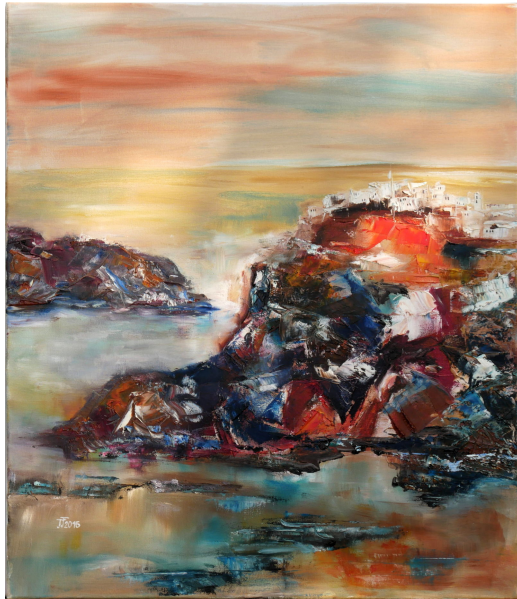

Malalbum 2016

Abbildungsverzeichnis

1	Roter Mond, Acryl, 2à 40x40	2
2	On Stage, Acryl 80x30	2
3	Aufgeblüht, Acryl Mischtechnik, 90x60	3
4	R.O.T.,Acryl 2à 60x60	3
5	Sandsturm, Acryl Mischtechnik, 2á 90x60	3
6	Es wird hell, Acryl, 80x130	4
7	Abtauchen, Acryl, 80x80	4
8	Ich sehe nicht Rot, Acryl, 80x80	4
9	Gelbes Licht, Acryl, 100x50	5
10	Robbe Rosa, Acryl, 2á 50x50	5
11	Hirsch trifft Eber, Acryl Mischtechnik, 60x60	5
12	Ein wenig Grün, Acryl, 2á 58x25	6
13	Sturm, Acryl, 100x100	6
14	Nasiwoz, Acryl, 100x100	6
15	Kein Pferd, Acryl, 80x100	7
16	Wünsch dir was, Acryl, 50x70	7
17	O Franziska, Acryl Mischtechnik, 4 á 40x30	7
18	Felsküste, Öl, 60x60	8
19	Crack, Öl, 80x60	8
20	Heller Horizont, Öl, 70x70	9
21	Gespaltene Erde	9
22	Wind Of Change, Acryl, 80x120	9
23	Delfin, Acryl, 30x40	10
24	Schlucht, Acryl Mischtechnik, 29x21	10
25	Steine, Acryl Mischtechnik 30x40	10

Abb. 1: Roter Mond, Acryl, 2à 40x40

Abb. 2: On Stage, Acryl 80x30

Abb. 3: Aufgeblüht, Acryl Mischtechnik, 90x60

Abb. 4: R.O.T., Acryl 2à 60x60

Abb. 5: Sandsturm, Acryl Mischtechnik, 2à 90x60

Abb. 6: Es wird hell, Acryl, 80x130

Abb. 7: Abtauchen, Acryl, 80x80

Abb. 8: Ich sehe nicht Rot, Acryl, 80x80

Abb. 9: Gelbes Licht, Acryl, 100x50

Abb. 10: Robbe Rosa, Acryl, 2á 50x50

Abb. 11: Hirsch trifft Eber, Acryl Mischtechnik, 60x60

Abb. 12: Ein wenig Grün, Acryl, 2á 58x25

Abb. 13: Sturm, Acryl, 100x100

Abb. 14: Nasiwoz, Acryl, 100x100

Abb. 15: Kein Pferd, Acryl, 80x100

Abb. 16: Wünsch dir was, Acryl, 50x70

Abb. 17: O Franziska, Acryl Mischtechnik, 4 á 40x30

Abb. 18: Felsküste, Öl, 60x60