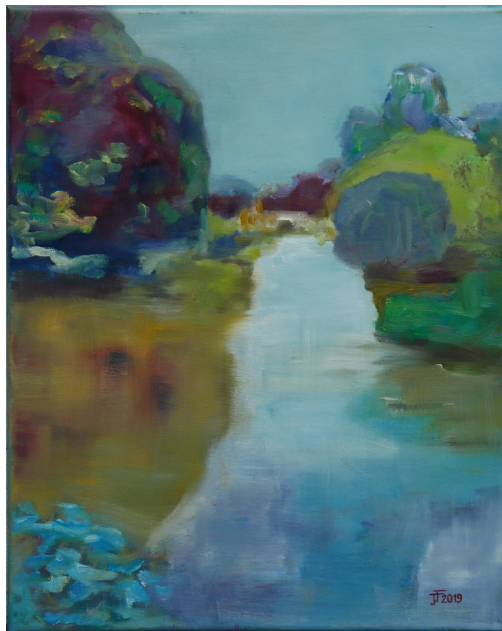

Theresia Fiedler

Malalbum 2018-19

Abbildungsverzeichnis

1	Glut 2, Acryl, 80x100cm	2
2	White Rain, Acryl 80x100cm	2
3	Mondlicht, Acryl Mischtechnik, 50x70cm	2
4	Stego, Acryl, 100x100cm	3
5	Climate Change, Acryl, 100x100cm	3
6	BlueRay, Acryl Mischtechnik, 80x80cm	3
7	Cool , Acryl, 80x160cm	4
8	Frühlingsbaum, Acryl Mischrechnik, 58x58cm	4
9	Herbstbaum, Acryl Mischtechnik, 58x58cm	4
10	Heiße Zeit, Acryl, 50x100cm	5
11	Fish No More, Acryl Mischtechnik, 50x70	5
12	Nachklang, Acryl, 80x100cm	5
13	Noch ist Zeit, Acryl, 80x100cm	6
14	Misty , Acryl, 80x100cm	6
15	Weitblick, Acryl Mischtechnik, 100x100cm	6
16	Häusl am Teich, Öl, 70x70	7
17	Kikeriki, Öl, 70x50	7
18	Am Fluss, Öl, 50x40	8
19	Feuerkäfer, Öl, 40x50	8
20	Haubenlerchen, Öl, 40x40	8

Abb. 1: Glut 2, Acryl, 80x100cm

Abb. 2: White Rain, Acryl 80x100cm

Abb. 3: Mondlicht, Acryl Mischtechnik, 50x70cm

Abb. 4: Stego, Acryl, 100x100cm

Abb. 5: Climate Change, Acryl, 100x100cm

Abb. 6: BlueRay, Acryl Mischtechnik, 80x80cm

Abb. 12: Nachklang, Acryl, 80x100cm

Abb. 13: Noch ist Zeit, Acryl, 80x100cm

Abb. 14: Misty , Acryl, 80x100cm

Abb. 15: Weitblick, Acryl Mischtechnik, 100x100cm

Abb. 16: Häusl am Teich, Öl, 70x70

Abb. 17: Kikeriki, Öl, 70x50

Abb. 18: Am Fluss, Öl, 50x40

Abb. 19: Feuerkäfer, Öl, 40x50

Abb. 20: Haubenlerchen, Öl, 40x40